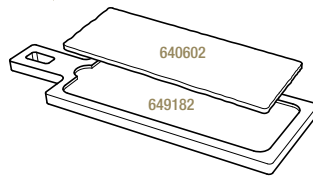

642667
39,5 x 24 x 2 cm
15 ½ x 9 ½ x ¾"

ø 5,5 cm - ø 2 ¼ inch

ASSIETTE À STEAK STEAK PLATE

Noir brut - Matt slate style

647781
33 x 24 x 1 cm
13 x 9 ½ x ½"

**

PLATEAU POUR ASSIETTE À STEAK LINER TRAY FOR STEAK PLATE

Bambou - Bamboo

649188
37,5 x 28 x 2 cm
14 ¾ x 11 x ¾"

**

PLATEAU POUR ASSIETTE À STEAK LINER TRAY FOR STEAK PLATE

Baubuche

656314 **NEW**
37,5 x 28 x 2 cm
14 ¾ x 11 x ¾"

PLANCHE RECTANGULAIRE
RECTANGULAR TRAY