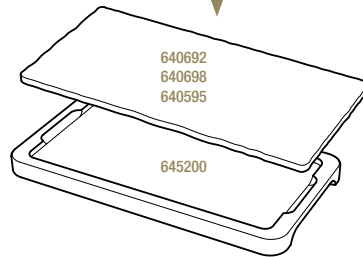

 6

PLATEAU POUR PLANCHE 25 X 12 CM
LINER TRAY FOR TRAY 9 3/4 x 4 3/4"

Bambou - Bamboo

645200  6
28,5 x 15 x 1,7 cm
11 1/4 x 6 x 3/4"

SUGGESTIONS D'ACCESSOIRES POUR PIÈCES BASALT AVEC ENCOCHES
 ACCESSORIES TO FIT BASALT TRAYS