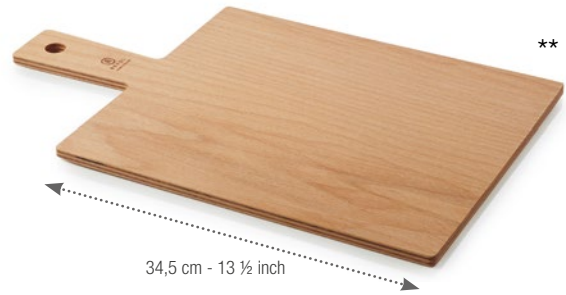

PLANCHE DE PRÉSENTATION
SNACK BOARD

Hêtre - Beech wood / Made in France

655406  3

48 x 20 x 0,5 cm
19 x 7 3/4 x 1/4"

PLANCHE DE PRÉSENTATION
SNACK BOARD

Hêtre - Beech wood / Made in France

655405  3

48 x 30 x 0,9 cm
19 x 11 3/4 x 1/4"