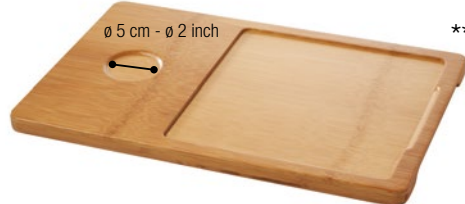

Bambou - Bamboo  2
649164
Ø 34 cm - H. 1,7 cm
Ø 13 ½" - H. ¾"

ASSIETTE OVALE
OVAL PLATE

Noir brut - Matt slate style

654185  4
35 x 22,9 x 1,5 cm
13 ¾ x 9 x ½"

PLATEAU POUR ASSIETTE OVALE
TRAY FOR OVAL PLATE

Bambou - Bamboo  4
654186
36,5 x 25 x 2,5 cm
14 ¼ x 9 ¾ x 1"

ASSIETTE CARRÉE
SQUARE PLATE

Noir brut - Matt slate style

642499  6
15 x 15 x 0,7 cm
6 x 6 x ¼"

PLATEAU POUR ASSIETTE CARRÉE 20 CM + BOL 25 CL
LINER TRAY FOR SQUARE PLATE 7 ¾"
+ BOWL 8 ¾ oz