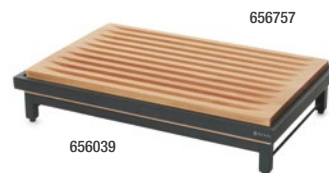

Ecru

656957 **NEW**  6
35,4 x 16 cm
14 x 6 ¼"

PLANCHE À PAIN GN 1/1
BREAD CUTTING BOARD
GN 1/1

Hêtre - Beech

656757 **NEW**  1
53 x 32,6 x 2 cm
20 ¾ x 12 ¾ x ¾"

656039

656008

RÉHAUSSES RISERS