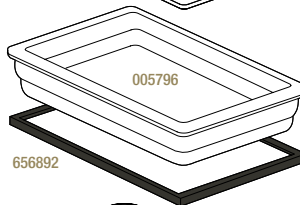

BUFFET

Station froide p. 143 + adaptateur + plat GN 1/1
Mobile chilling station p. 143 + adaptator + GN 1/1 dish