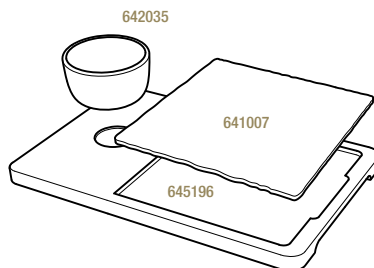

** Ne passe pas au lave-vaisselle / ** No dishwashing