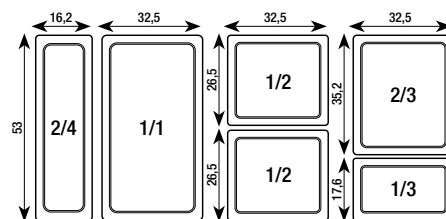

ADAPTATEUR PLAT GN 1/1
POUR STATION FROIDE
GN 1/1 DISH ADAPTOR
FOR CHILLING STATION

Métal noir mat - Matt black metal

656892 **NEW**

53 x 32,6 x 3 cm
20 3/4 x 12 3/4 x 1 1/4"