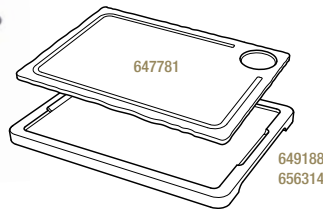

ASSIETTE À STEAK 1 BORD RELEVÉ STEAK PLATE 1 CURVED EDGE

Noir brut - Matt slate style

647782
33 x 22 x 1,5 cm
13 x 8 ¾ x ½"

ø 5,5 cm - ø 2 ¼ inch

ASSIETTE À STEAK BORDS RELEVÉS STEAK PLATE CURVED EDGES

Noir brut - Matt slate style

642667
39,5 x 24 x 2 cm
15 ½ x 9 ½ x ¾"

ø 5,5 cm - ø 2 ¼ inch

ASSIETTE À STEAK STEAK PLATE

Noir brut - Matt slate style

647781
33 x 24 x 1 cm
13 x 9 ½ x ½"

**

PLATEAU POUR ASSIETTE À STEAK LINER TRAY FOR STEAK PLATE

Bambou - Bamboo

649188
37,5 x 28 x 2 cm
14 ¾ x 11 x ¾"

**

PLATEAU POUR ASSIETTE À STEAK LINER TRAY FOR STEAK PLATE

Baubuche

656314 **NEW**
37,5 x 28 x 2 cm
14 ¾ x 11 x ¾"

PLANCHE RECTANGULAIRE
RECTANGULAR TRAY