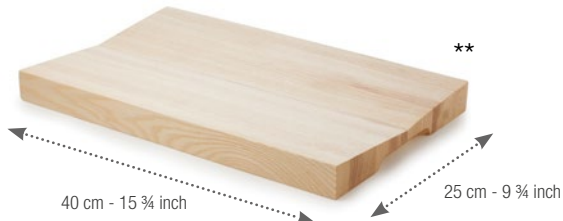

PLANCHE DE PRÉSENTATION
SNACK BOARD

Hêtre - Beech wood / Made in France

655406  3

48 x 20 x 0,5 cm
19 x 7 3/4 x 1/4"

PLANCHE DE PRÉSENTATION
SNACK BOARD

Hêtre - Beech wood / Made in France

655405  3

48 x 30 x 0,9 cm
19 x 11 3/4 x 1/4"