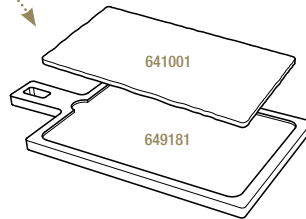

ASSIETTE RECTANGULAIRE
RECTANGULAR PLATE

Noir brut - Matt slate style

641001 6
30 x 20 x 0,7 cm
11 3/4 x 7 3/4 x 1/4"

PLATEAU POUR ASSIETTE 30 x 20 CM
LINER TRAY FOR PLATE 11 3/4 x 7 3/4"

Acacia - Acacia

649181 3
43 x 23 x 1,5 cm
17 x 9 x 1/2"