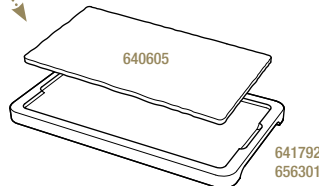

PLANCHE RECTANGULAIRE
RECTANGULAR TRAY

Noir brut - Matt slate style

640602 6
30 x 11 x 0,7 cm
11 3/4 x 4 1/4 x 1/4"

PLATEAU POUR PLANCHE 30 x 11 CM
LINER TRAY FOR TRAY 11 3/4 x 4 1/4"

Acacia - Acacia

649182 3
43 x 14 x 1,5 cm
17 x 5 1/2 x 1/2"

ASSIETTE RECTANGULAIRE
RECTANGULAR PLATE

Noir brut - Matt slate style

641001 6
30 x 20 x 0,7 cm
11 3/4 x 7 3/4 x 1/4"

PLATEAU POUR ASSIETTE 30 x 20 CM
LINER TRAY FOR PLATE 11 3/4 x 7 3/4"

Acacia - Acacia

649181 3
43 x 23 x 1,5 cm
17 x 9 x 1/2"

ASSIETTE RECTANGULAIRE
RECTANGULAR PLATE

Noir brut - Matt slate style

640605 6
30 x 16 x 0,7 cm
11 3/4 x 6 1/4 x 1/4"

PLATEAU POUR ASSIETTE 30 x 16 CM
LINER TRAY FOR PLATE 11 3/4 x 6 1/4"

Bambou - Bamboo

641792 6
34 x 19,5 x 1,5 cm
13 1/2 x 7 3/4 x 1/2"

PLATEAU POUR ASSIETTE 30 x 16 CM
LINER TRAY FOR PLATE 11 3/4 x 6 1/4"

Baubuche

656301 NEW 6
34 x 19,5 x 2 cm
13 1/2 x 7 3/4 x 3/4"

** Ne passe pas au lave-vaisselle / ** No dishwashing