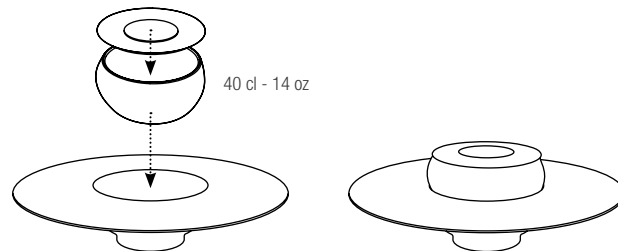

652344  6
Ø 12,6 cm - H. 5,6 cm - 40 cl
Ø 5" - H. 2 ¼" - 14 oz

652343  6
Ø 12,6 cm - H. 5,6 cm - 40 cl
Ø 5" - H. 2 ¼" - 14 oz

652342  6
Ø 12,6 cm - H. 5,6 cm - 40 cl
Ø 5" - H. 2 ¼" - 14 oz

BOL
BOWL

Solar Storm (2)

652356  6
Ø 7,3 cm - H 3,4 cm - 7 cl
Ø 2 ¾" - H.1 ¼" - 2 ½ oz

652358  6
Ø 8,8 cm - H. 4 cm - 12 cl
Ø 3 ½" - H. 1 ½" - 4 ¼ oz

652359  6
Ø 12,6 cm - H. 5,6 cm - 40 cl
Ø 5" - H. 2 ¼" - 14 oz

Combinaison couvercle + bol 40 cl + assiette Sphère p. 51
Combination lid + 40 cl - 14 oz bowl + Sphère plate p. 51