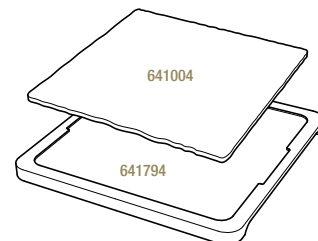

** Ne passe pas au lave-vaisselle / ** No dishwashing